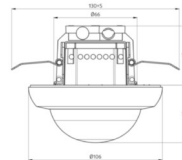

Механика

цвет корпуса	белый
размеры (LxWxH/DxH)	106mm x 95mm
вес (нетто)	0.18kg
Вид монтажа	настенная установка отдельных светильников

размеры

H	95 mm	Высота
D	106 mm	Диаметр

DEEP-LINK

<https://www.regiolum.de/ru/article/84508120100>

Область обнаружения

Монтажная высота	3m	10m
Ø макс. посадки[S]	6,4m	-
Ø макс. радиальный[R]	8m	-
Ø макс. тангенциальный[T]	24m	34m