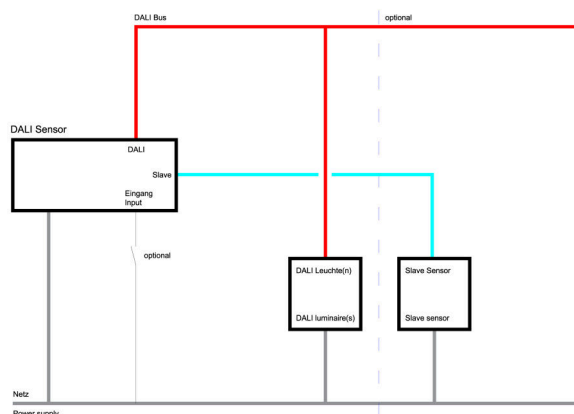

управляющее устройство+датчик

Датчик света и присутствия людей для встройки в потолок. Датчик присутствия людей DALI2, сертифицированный; Single-Master; встроенный датчик для автоматического регулирования постоянного уровня освещенности; настройка балластов DALI в режиме Broadcast (общий сигнал для всех); настройки пультом ДУ; можно подключить до 8-ми подчиненных светильников для расширения диапазона захвата; монтажная высота от 2 до 10м. По опции: защитный проволочный колпак

Механика

цвет корпуса	белый
размеры (LxWxH/DxH)	106mm x 95mm
вес (нетто)	0.18kg
Вид монтажа	настенная установка отдельных светильников

размеры

H	95 mm	Высота
D	106 mm	Диаметр

DEEP-LINK

<https://www.regiolum.de/ru/article/84508120100>

LC SYSTEM

параметры

Regiolux Классификация	netlife easy	
Управляющий сигнал	DALI2-broadcast	
Поддерживаемые детали DALI	201(DT0), 207(DT6), 208(DT7)	
выход DALI ном.	80mA	
коммуникация	проводное подключение	
Сенсорная техника	PIR - passive infrared	
Монтажная высота (мере/макс)	2m в 10m	
Пульт дистанционного управления	84506028100	
Пульт дистанционного управления опционально	84506021200 +App	
Название приложения	B.E.G. One	
Расширение системы	easy19	
приложение	офис, помещения для переговоров, коридоры, промышленность, классные комнаты, побочные помещения, логистика, гаражи	
Функция	регулирование в зависимости от дневного света, ручное диммирование, Распознавание движения, коридорная функция, присутствия людей	